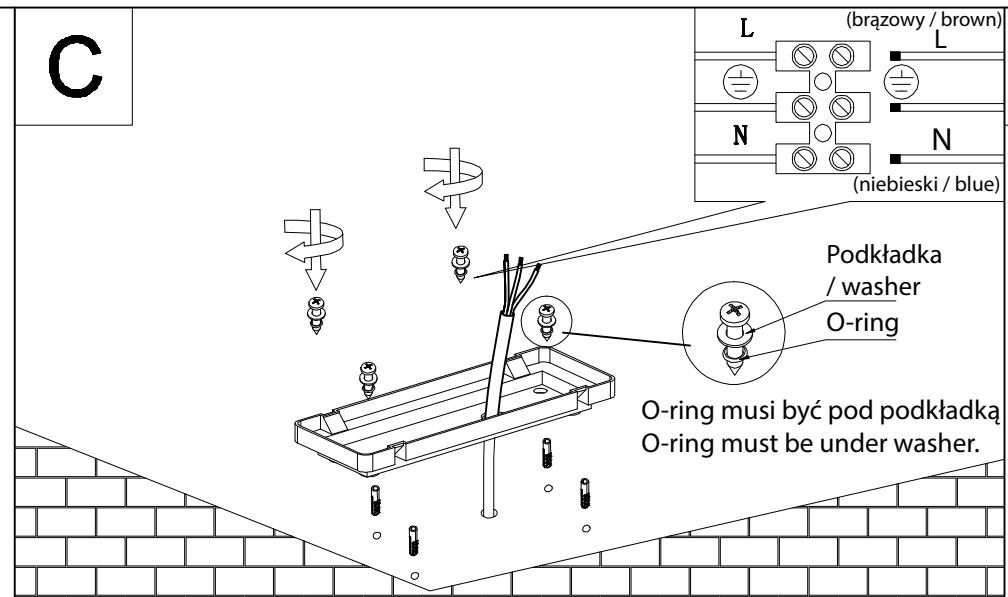

INSTRUKCJA MONTAŻU OPRAWY FORM B FLS-750

A**C****E****B****D****F**

Produkt wyposażony w źródło światła LED o klasie efektywności energetycznej G. Aby wymienić źródło światła należy skontaktować się z producentem lub wykwalifikowanym serwisem.

The product is equipped with a LED light source with energy efficiency class G. To replace the light source, contact the producer or a qualified service.