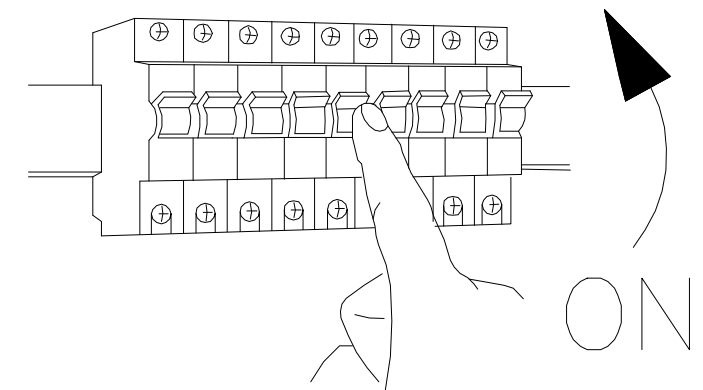

INSTRUKCJA MONTAŻU OPRAWY FORM B FLS-750

A**C****E****B****D****F**

Produkt wyposażony w źródło światła LED o klasie efektywności energetycznej G. Aby wymienić źródło światła należy skontaktować się z producentem lub wykwalifikowanym serwisem.