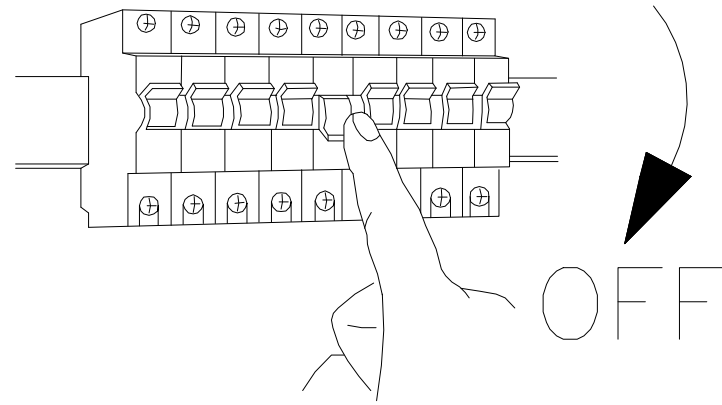

INSTRUKCJA MONTAŻU OPRAWY FORM B FLS-750

A**C****E****B****D****F**

Produkt wyposażony w źródło światła LED o klasie efektywności energetycznej G. Aby wymienić źródło światła należy skontaktować się z producentem lub wykwalifikowanym serwisem.